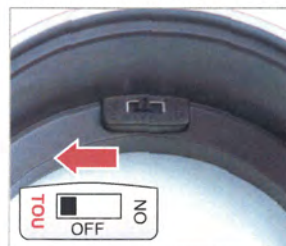

3R-SMOLIA-TZCPK
ピンク

3R-SMOLIA-TZCGD
ゴールド

3R-SMOLIA-TZCSL
シルバー

ピント調整不要! 置くだけの簡単操作

新聞、雑誌、図面、精密機器など、拡大したいものの上に置くだけですぐに使用できます。ピントを合わせたり、使用中に持ち上げ続ける必要がなく、ピントが合ったままスライドさせて使用できます。

軽く触れるだけでLEDライト点灯

Smolia tzcは、レンズ側面に軽く触れることでLEDの点灯・消灯を行うことができます。

※商品裏面の電源スイッチを「TOU(TOUCH)」に切り替えておく

触れるだけでライトが点灯! 拡大率も変更可能な充電式の拡大鏡

タッチ Touch 2パターンのライト点灯方法

smolia tzcは、商品裏面の電源スイッチでLEDの点灯方法を選択することができます。電源スイッチには「TOU (TOUCH) / ON / OFF」の3つのモードがあります。

スイッチ「TOUCH」の場合 eco

手でレンズ側面に触れることで、ライトの点灯と消灯を行える状態になります。ライトの消し忘れを防止し省電力効果を高めます。

スイッチ「ON」の場合 常に点灯

スイッチをOFFにするまで点灯し続けます。両手を使う作業をしながら拡大鏡を使う場合などに適しています。

スイッチ「OFF」の場合 消灯

触れてもライトが点灯しません。長時間使わない場合や持ち歩く際にOFFにすることで誤動作を防止します。

ズーム Zoom 1つの拡大鏡で拡大率の変更が可能

レンズ部分を反時計回りに回転させるとレンズが上昇し、対象物をより大きく表示することができます。高さに応じて拡大率が変化するため、好みの大きさで観察していただくことが可能です。(レンズは最大2cmアップします。)